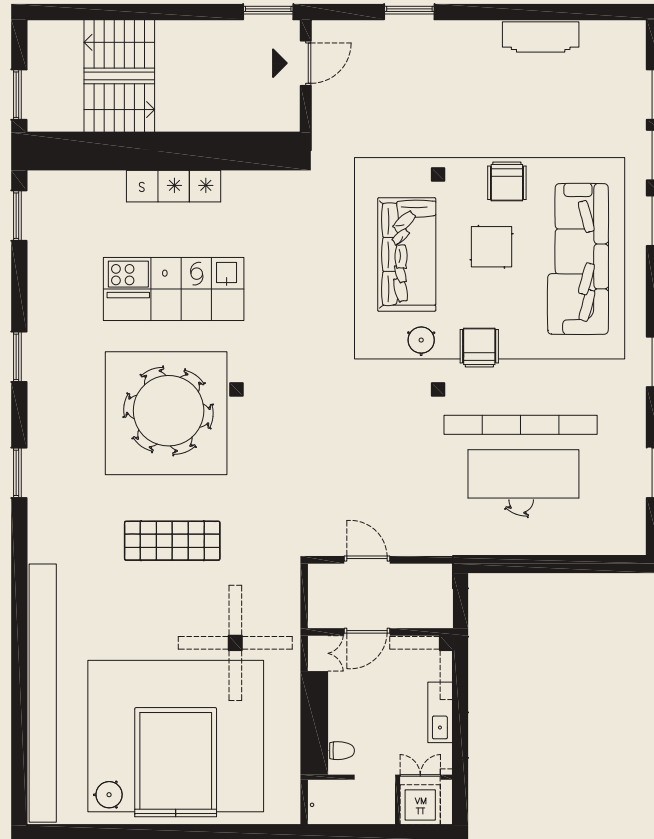

HAVE bygningerne

LEJLIGHED 16

Nº 23D
1. SAL

1 værelse
189 m²
Loftshøjde 225 cm

Opvaskemaskine	Køl-fryseskab	kogeplade	Plads til skab
Vaskemask./tørretumbler	Skab	Ovn	Stuk

Vejledende plantegning og loftshøjde med forbehold for ændring