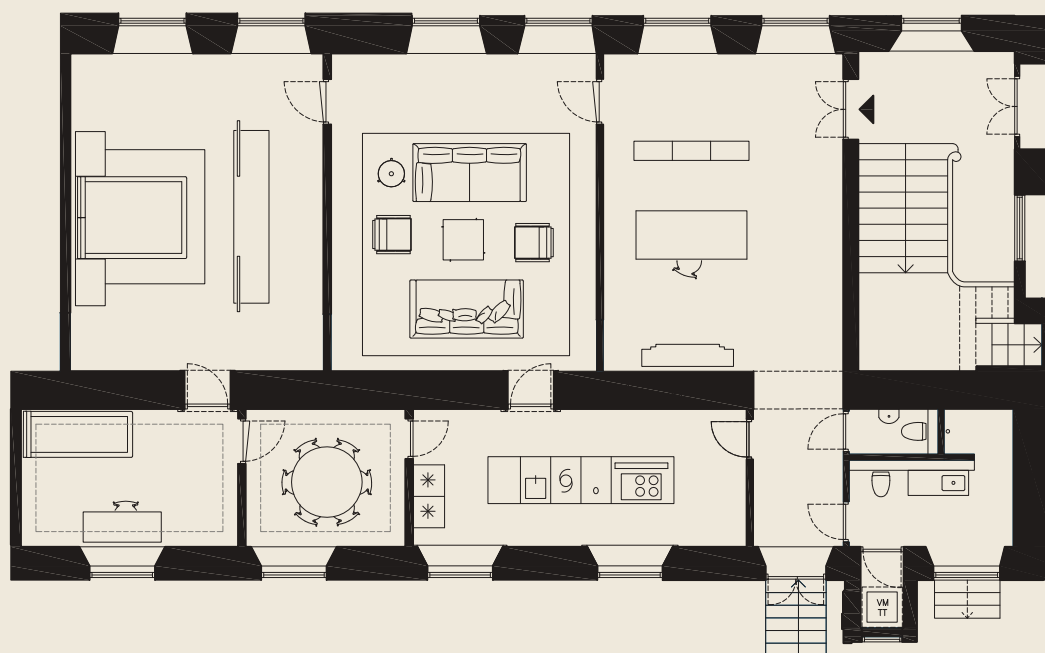

# LEJLIGHED 9

**Nº 25A**  
STUEETAGE

5 værelser  
218 m<sup>2</sup>  
Loftshøjde 309 cm

Opvaskemaskine	Køl-fryseskab	kogeplade	Plads til skab
Vaskemask./tørretumbler	Skab	Ovn	Stuk

Vejledende plantegning og loftshøjde med forbehold for ændring